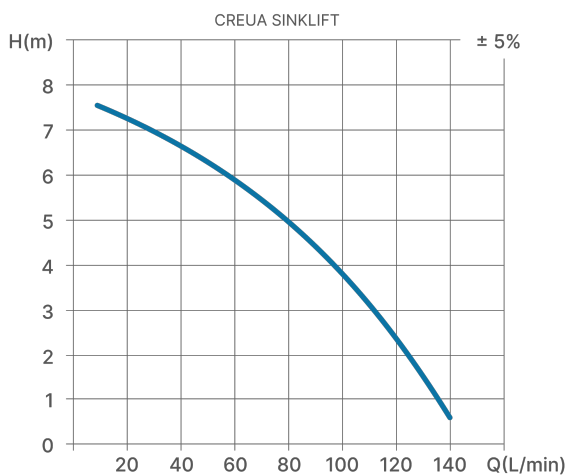

CREUA SINKLIIFT

- Afvoerpomp voor keuken of wasruimte; geschikt voor zeep- en warm water
- Maakt afvoer mogelijk van water uit spoelbak, vaatwasser en wasmachine
- Afvoer tot 8 m verticaal en 80 m horizontaal
- Stille werking, vergelijkbaar met het vullen van een reservoir

AFMETINGEN (mm)

KARAKTERISTIEKE CURVE (Q-H)

CERTIFICERINGEN

TECHNISCHE GEGEVENS

| | |
|------------------------------------|------------|
| Referentie (MPN) | 30010 |
| Spanning (V) | 220-240 |
| Frequentie (Hz) | 50 |
| Motorvermogen (W) | 400 |
| Stekker inbegrepen | Ja |
| Beschermingsgraad | IPX4 |
| Maximale opvoerhoogte (m) | 8 |
| Maximale afvoer afstand (m) | 80 |
| Maximale capaciteit (L/min) | 145 |
| Maximale vloeistoftemperatuur (°C) | 65 |
| Aantal inlaten | 4 |
| Geluidsniveau | < 40 dB(A) |