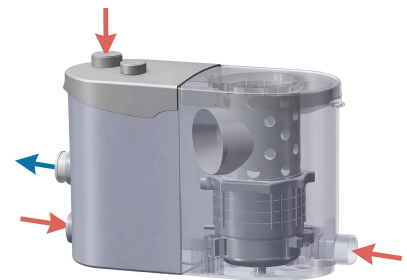

CREUA SINKLIIFT

- Afvoerpomp voor keuken of wasruimte; geschikt voor zeep- en warm water
- Maakt afvoer mogelijk van water uit spoelbak, vaatwasser en wasmachine
- Afvoer tot 8 m verticaal en 80 m horizontaal
- Stille werking, vergelijkbaar met het vullen van een reservoir

AFMETINGEN (mm)

KARAKTERISTIEKE CURVE (Q-H)

CERTIFICERINGEN

TECHNISCHE GEGEVENS

| | |
|------------------------------------|------------|
| Referentie (MPN) | 30010 |
| Spanning (V) | 220-240 |
| Frequentie (Hz) | 50 |
| Motorvermogen (W) | 400 |
| Stekker inbegrepen | Ja |
| Beschermingsgraad | IPX4 |
| Maximale opvoerhoogte (m) | 8 |
| Maximale afvoer afstand (m) | 80 |
| Maximale capaciteit (L/min) | 145 |
| Maximale vloeistoftemperatuur (°C) | 65 |
| Aantal inlaten | 4 |
| Geluidsniveau | < 40 dB(A) |

AANSLUITINGEN (I/O)

- 3x Inlaat
ø 40 mm (ext.)
- 1x Afvoeruitgang
ø 23/28/32/44 mm (ext.)

MEEGELEVERDE ACCESSOIRES

- 1x Terugslagklep
- 1x Afdekdop voor optionele inlaten
- 2x Laterale aansluitbuizen
- 2x Steunvoeten
- 7x Slangklemmen (ø 32-50 mm)