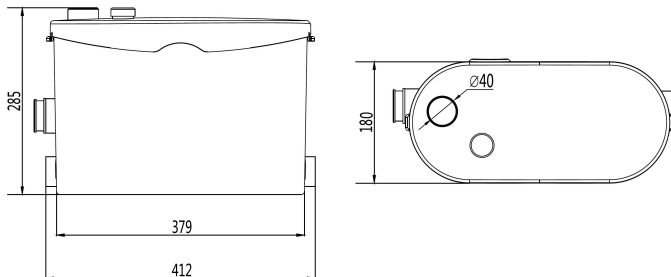

CREUA SINKLIIFT

- Afvoerpomp voor keuken of wasruimte; geschikt voor zeep- en warm water
- Maakt afvoer mogelijk van water uit spoelbak, vaatwasser en wasmachine
- Afvoer tot 8 m verticaal en 80 m horizontaal
- Stille werking, vergelijkbaar met het vullen van een reservoir

AFMETINGEN (mm)

KARAKTERISTIEKE CURVE (Q-H)

CERTIFICERINGEN

TECHNISCHE GEGEVENS

| | |
|------------------------------------|------------|
| Referentie (MPN) | 30010 |
| Spanning (V) | 220-240 |
| Frequentie (Hz) | 50 |
| Motorvermogen (W) | 400 |
| Stekker inbegrepen | Ja |
| Beschermingsgraad | IPX4 |
| Maximale opvoerhoogte (m) | 8 |
| Maximale afvoer afstand (m) | 80 |
| Maximale capaciteit (L/min) | 145 |
| Maximale vloeistoftemperatuur (°C) | 65 |
| Aantal inlaten | 4 |
| Geluidsniveau | < 40 dB(A) |

AANSLUITINGEN (I/O)

- 3x Inlaat
ø 40 mm (ext.)
- 1x Afvoeruitgang
ø 23/28/32/44 mm (ext.)

MEEGELEVERDE ACCESSOIRES

- 1x Terugslagklep
- 1x Afdekdop voor optionele inlaten
- 2x Laterale aansluitbuizen
- 2x Steunvoeten
- 7x Slangklemmen (ø 32-50 mm)