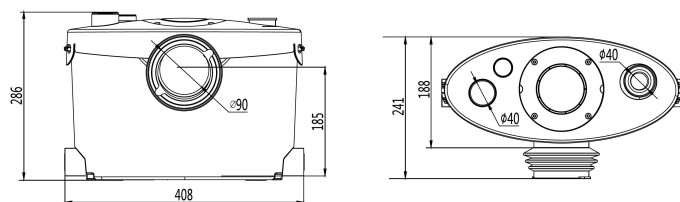

CREUA PROLIFT UP

- Trituratore sanitario per bagno completo, con collegamento a WC, lavabo, doccia e bidet
- Scarico fino a 8 m in verticale e 80 m in orizzontale
- Alta portata per uso intensivo
- Albero trituratore in acciaio inox

DIMENSIONI (mm)

CURVA CARATTERISTICA (Q-H)

CERTIFICAZIONI

CARATTERISTICHE TECNICHE

Riferimento (MPN)	100201
Tensione (V)	220-240
Frequenza (Hz)	50
Consumo del motore (W)	400
Spina inclusa	Sì
Grado di protezione	IPX4
Materiale dell'albero	Acciaio inox
Altezza di scarico max (m)	8
Distanza di scarico max (m)	80
Portata massima (L/min)	145
Temperatura max del liquido (°C)	65
Numero di ingressi	4
Livello sonoro	< 45 dB(A)

CONNESSIONI (I/O)

- 3x Ingresso sanitario \varnothing 40 mm (ext.)
- 1x Ingresso WC \varnothing 100 mm (ext.)
- 1x Uscita di scarico \varnothing 23/28/32/44 mm (ext.)

ACCESSORI INCLUSI

- 1x Valvola di non ritorno
- 2x Tappi per ingressi opzionali
- 2x Tubi di collegamento laterali
- 2x Piedini in gomma antivibranti
- 7x Fascette (32x50)
- 1x Fascetta (90x120)
- 1x Tappo per ingresso WC