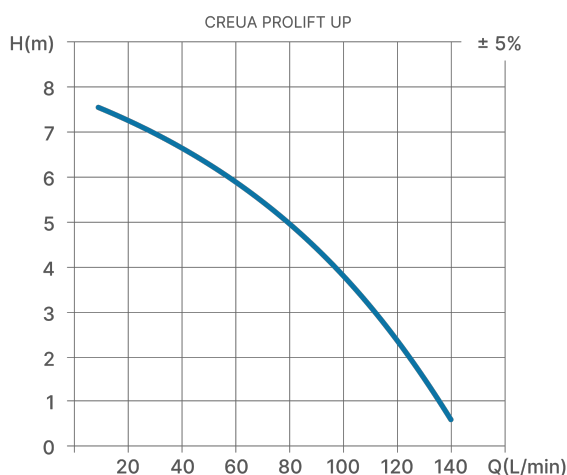

CREUA PROLIFT UP

- Trituratore sanitario per bagno completo, con collegamento a WC, lavabo, doccia e bidet
- Scarico fino a 8 m in verticale e 80 m in orizzontale
- Alta portata per uso intensivo
- Albero trituratore in acciaio inox

DIMENSIONI (mm)

CURVA CARATTERISTICA (Q-H)

CERTIFICAZIONI

CARATTERISTICHE TECNICHE

Riferimento (MPN)	100201
Tensione (V)	220-240
Frequenza (Hz)	50
Consumo del motore (W)	400
Spina inclusa	Sì
Grado di protezione	IPX4
Materiale dell'albero	Acciaio inox
Altezza di scarico max (m)	8
Distanza di scarico max (m)	80
Portata massima (L/min)	145
Temperatura max del liquido (°C)	65
Numero di ingressi	4
Livello sonoro	< 45 dB(A)