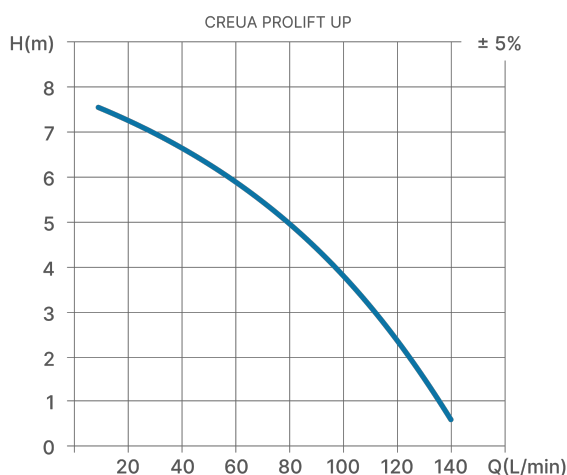

CREUA PROLIFT UP

- Sanitär-Zerkleinerer für komplettes Bad, mit Anschluss an WC, Waschbecken, Dusche und Bidet
- Förderleistung bis zu 8 m vertikal und 80 m horizontal
- Hoher Durchfluss für intensiven Einsatz
- Zerkleinerungswelle aus Edelstahl

ABMESSUNGEN (mm)

KENNLINIE (Q-H)

ZERTIFIZIERUNGEN

TECHNISCHE DATEN

Referenz (MPN)	100201
Spannung (V)	220-240
Frequenz (Hz)	50
Motorleistung (W)	400
Stecker enthalten	Ja
Schutzart	IPX4
Wellenmaterial	Edelstahl
Max. Förderhöhe (m)	8
Max. Förderstrecke (m)	80
Maximaler Durchfluss (L/min)	145
Max. Medientemperatur (°C)	65
Anzahl der Eingänge	4
Geräuschpegel	< 45 dB(A)