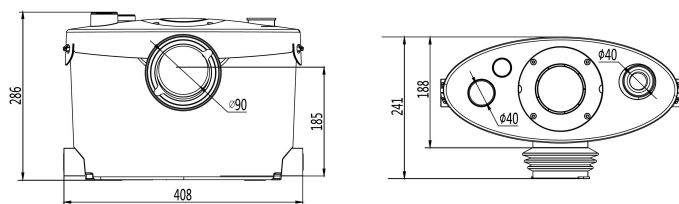

CREUA PROLIFT UP

- Sanitär-Zerkleinerer für komplettes Bad, mit Anschluss an WC, Waschbecken, Dusche und Bidet
- Förderleistung bis zu 8 m vertikal und 80 m horizontal
- Hoher Durchfluss für intensiven Einsatz
- Zerkleinerungswelle aus Edelstahl

ABMESSUNGEN (mm)

KENNLINIE (Q-H)

ZERTIFIZIERUNGEN

TECHNISCHE DATEN

Referenz (MPN)	100201
Spannung (V)	220-240
Frequenz (Hz)	50
Motorleistung (W)	400
Stecker enthalten	Ja
Schutzart	IPX4
Wellenmaterial	Edelstahl
Max. Förderhöhe (m)	8
Max. Förderstrecke (m)	80
Maximaler Durchfluss (L/min)	145
Max. Medientemperatur (°C)	65
Anzahl der Eingänge	4
Geräuschpegel	< 45 dB(A)

ANSCHLÜSSE (I/O)

- 3x Sanitär-Eingang \varnothing 40 mm (ext.)
- 1x WC-Eingang \varnothing 100 mm (ext.)
- 1x Druckabgang \varnothing 23/28/32/44 mm (ext.)

MITGELIEFERTES ZUBEHÖR

- 1x Rückschlagventil
- 2x Abdeckkappen für optionale Eingänge
- 2x seitliche Anschlussrohre
- 2x vibrationsdämpfende GummifüÙe
- 7x Schlauchschellen (32x50)
- 1x Schlauchschelle (90x120)
- 1x Abdeckung für WC-Eingang